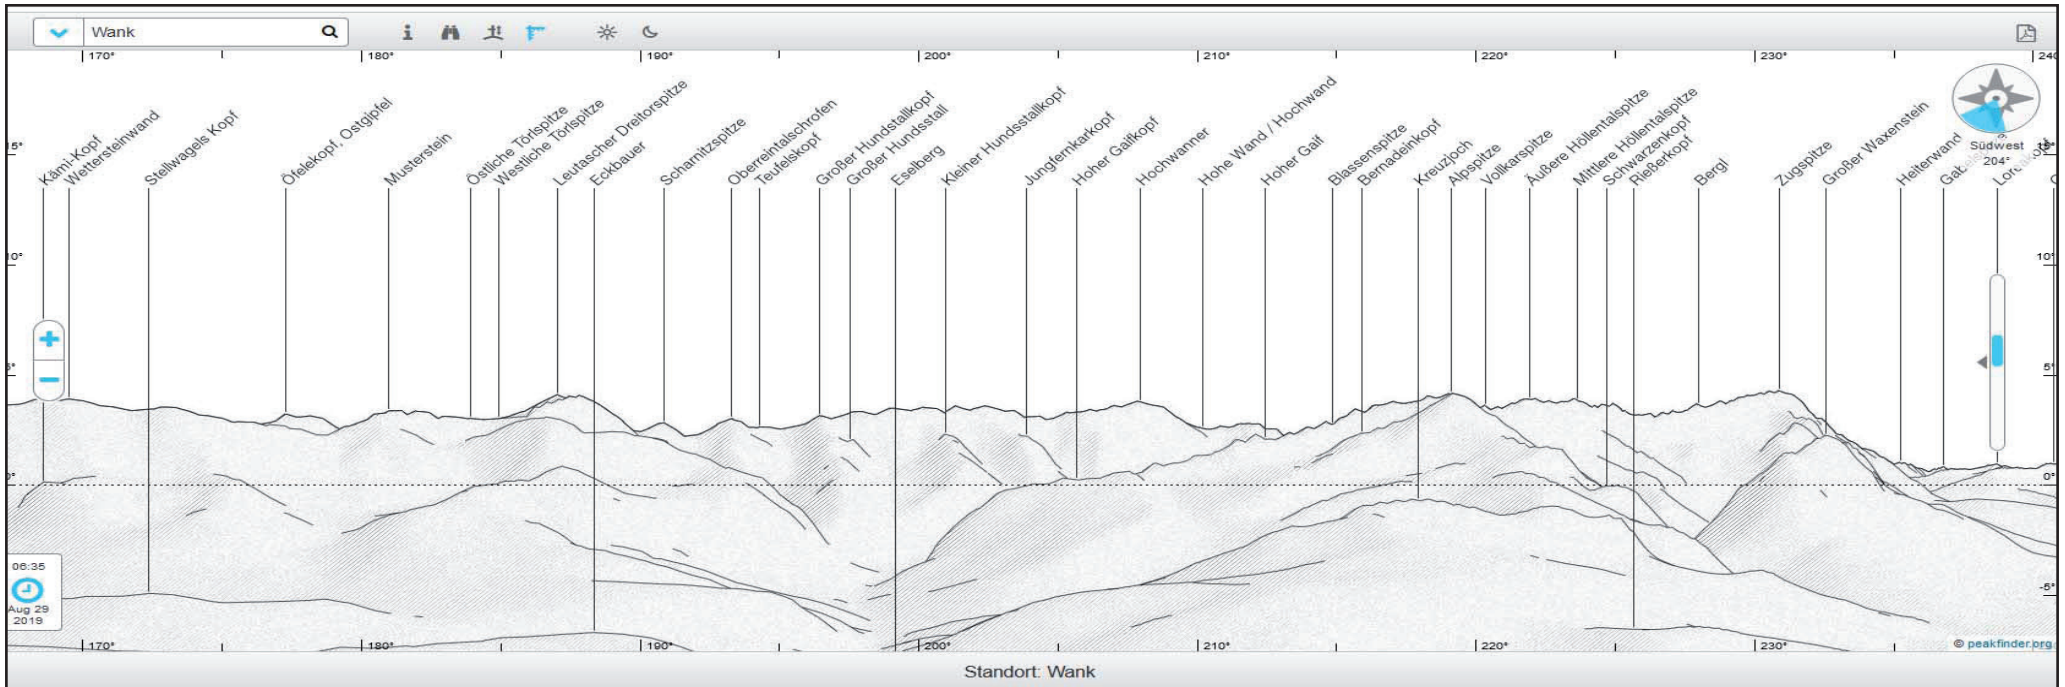

Gipfelpanorama Wank

Fotos von Heinz Wember aufgenommen am 27-Aug-2019 mittags

Beschriftungen von Peak Finder:

<https://www.peakfinder.org/?lat=47.5092&lng=11.1433&azi=68&zoom=5&ele=1780&cfg=r&name=Wank>

Änderungsstand: 29-Aug-2019