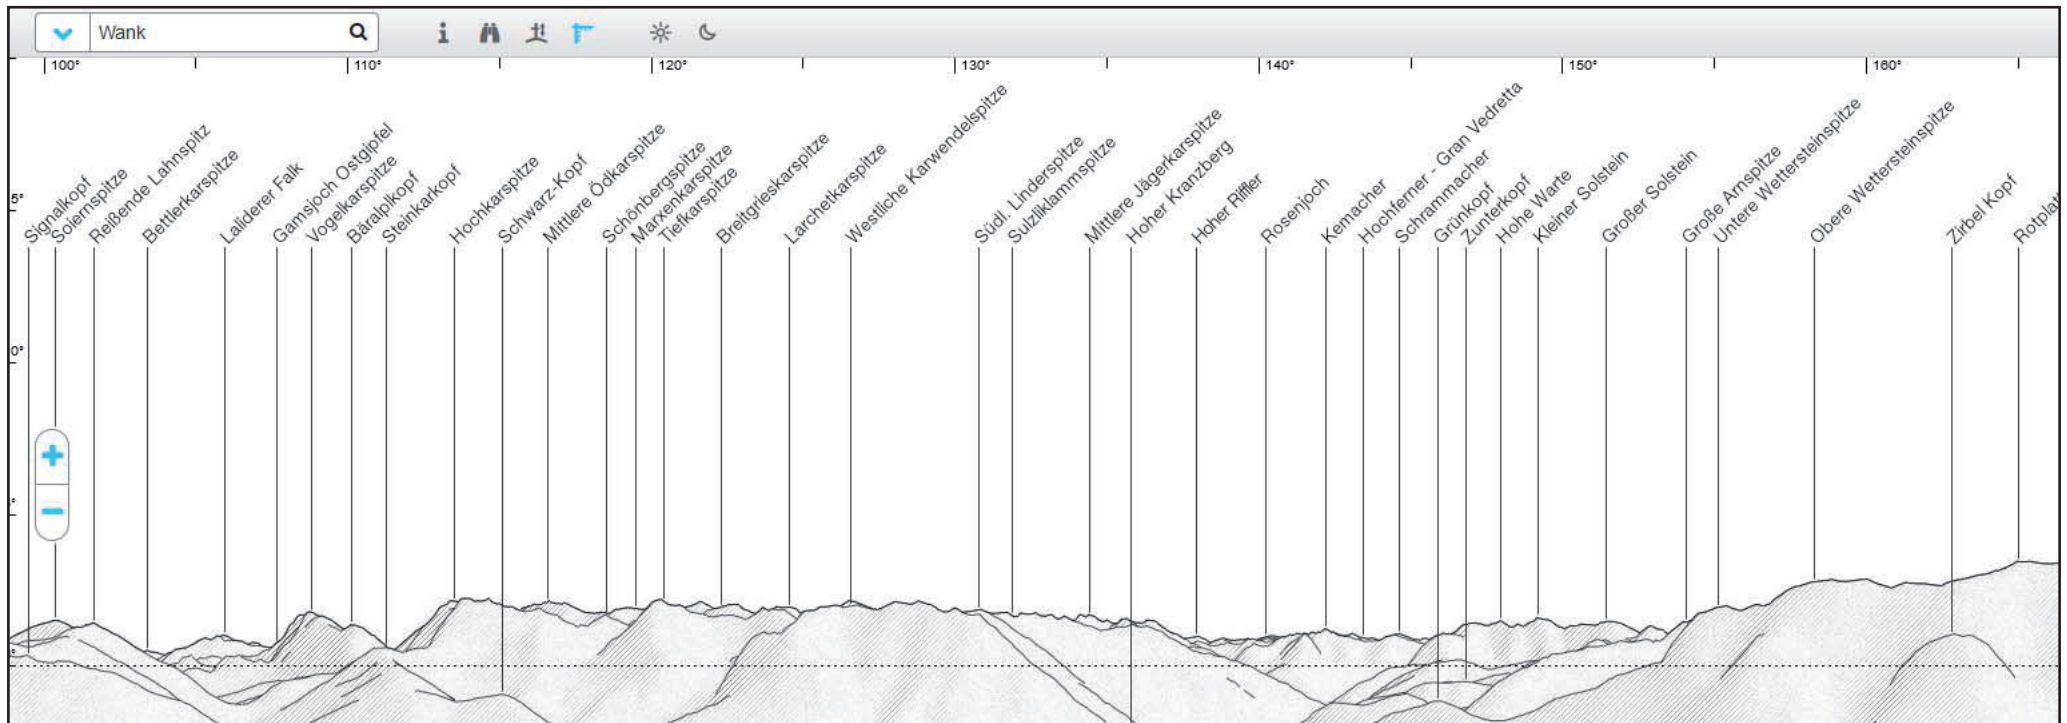

Gipfelpanorama Wank

Fotos von Heinz Wember aufgenommen am 27-Aug-2019 mittags

Beschriftungen von Peak Finder:

<https://www.peakfinder.org/?lat=47.5092&lng=11.1433&azi=68&zoom=5&ele=1780&cfg=r&name=Wank>

Änderungsstand: 29-Aug-2019