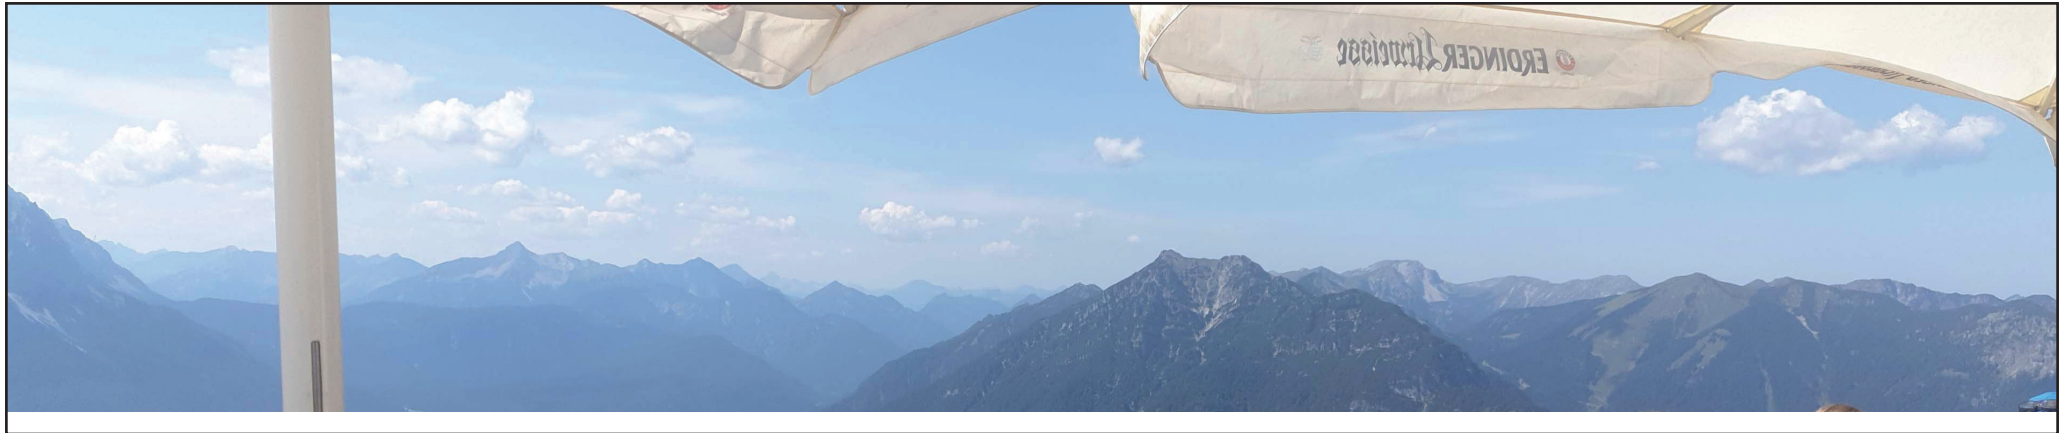

Gipfelpanorama Wank

Fotos von Heinz Wember aufgenommen am 27-Aug-2019 mittags

Beschriftungen von Peak Finder:

<https://www.peakfinder.org/?lat=47.5092&lng=11.1433&azi=68&zoom=5&ele=1780&cfg=r&name=Wank>

Änderungsstand: 29-Aug-2019