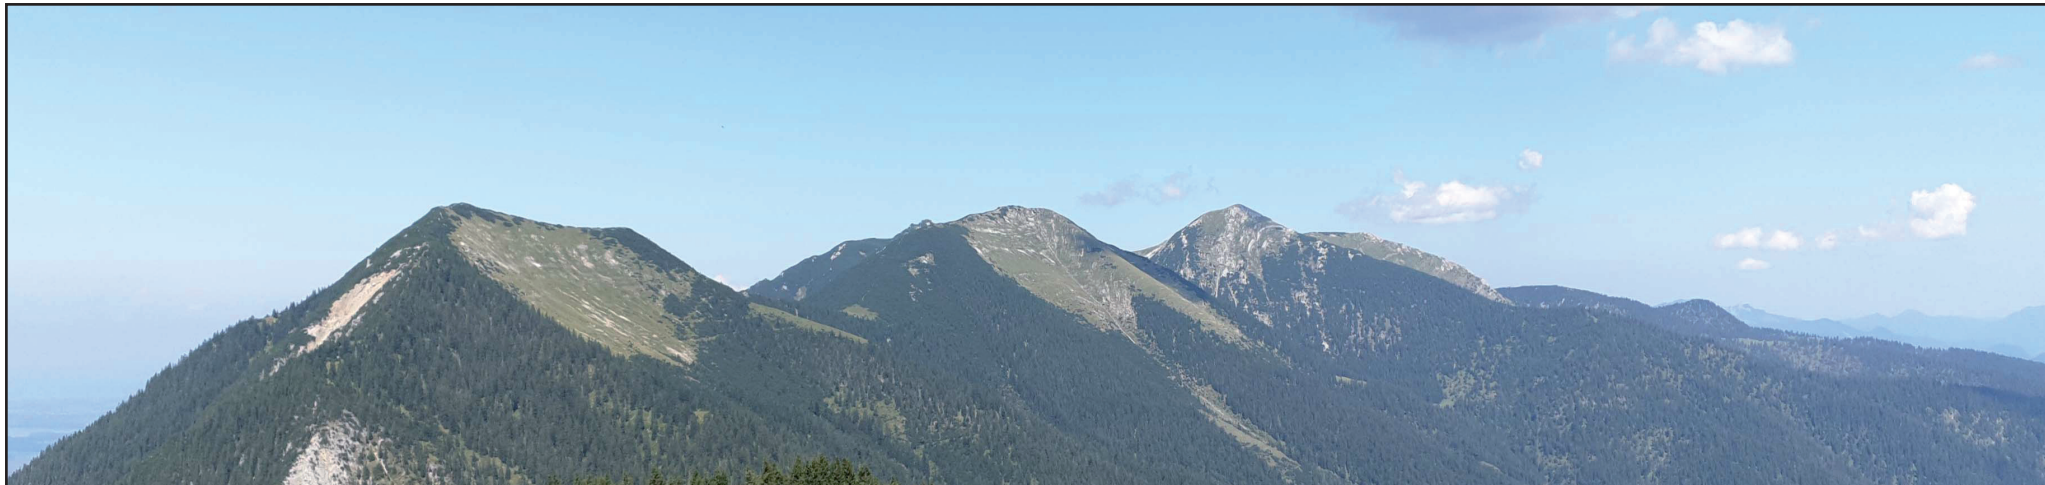

Gipfelpanorama Wank

Fotos von Heinz Wember aufgenommen am 27-Aug-2019 mittags

Beschriftungen von Peak Finder:

<https://www.peakfinder.org/?lat=47.5092&lng=11.1433&azi=68&zoom=5&ele=1780&cfg=r&name=Wank>

Änderungsstand: 29-Aug-2019