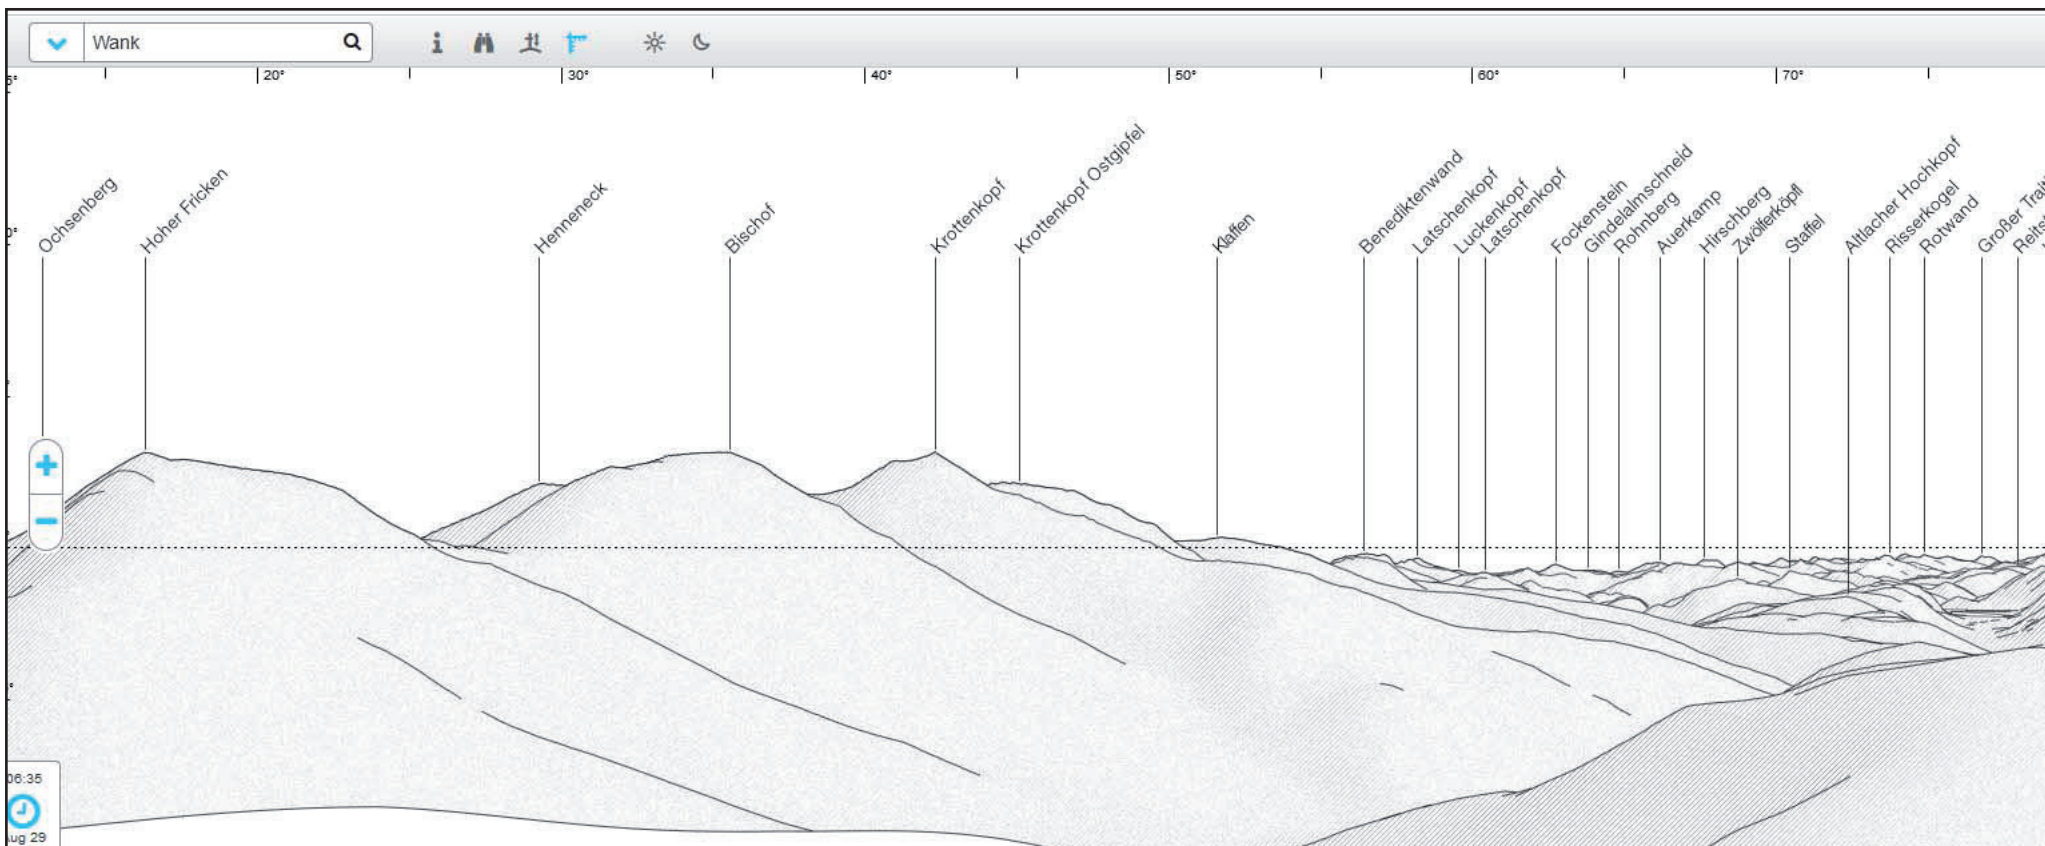

Gipfelpanorama Wank

Fotos von Heinz Wember aufgenommen am 27-Aug-2019 mittags

Beschriftungen von Peak Finder:

<https://www.peakfinder.org/?lat=47.5092&lng=11.1433&azi=68&zoom=5&ele=1780&cfg=r&name=Wank>

Änderungsstand: 29-Aug-2019