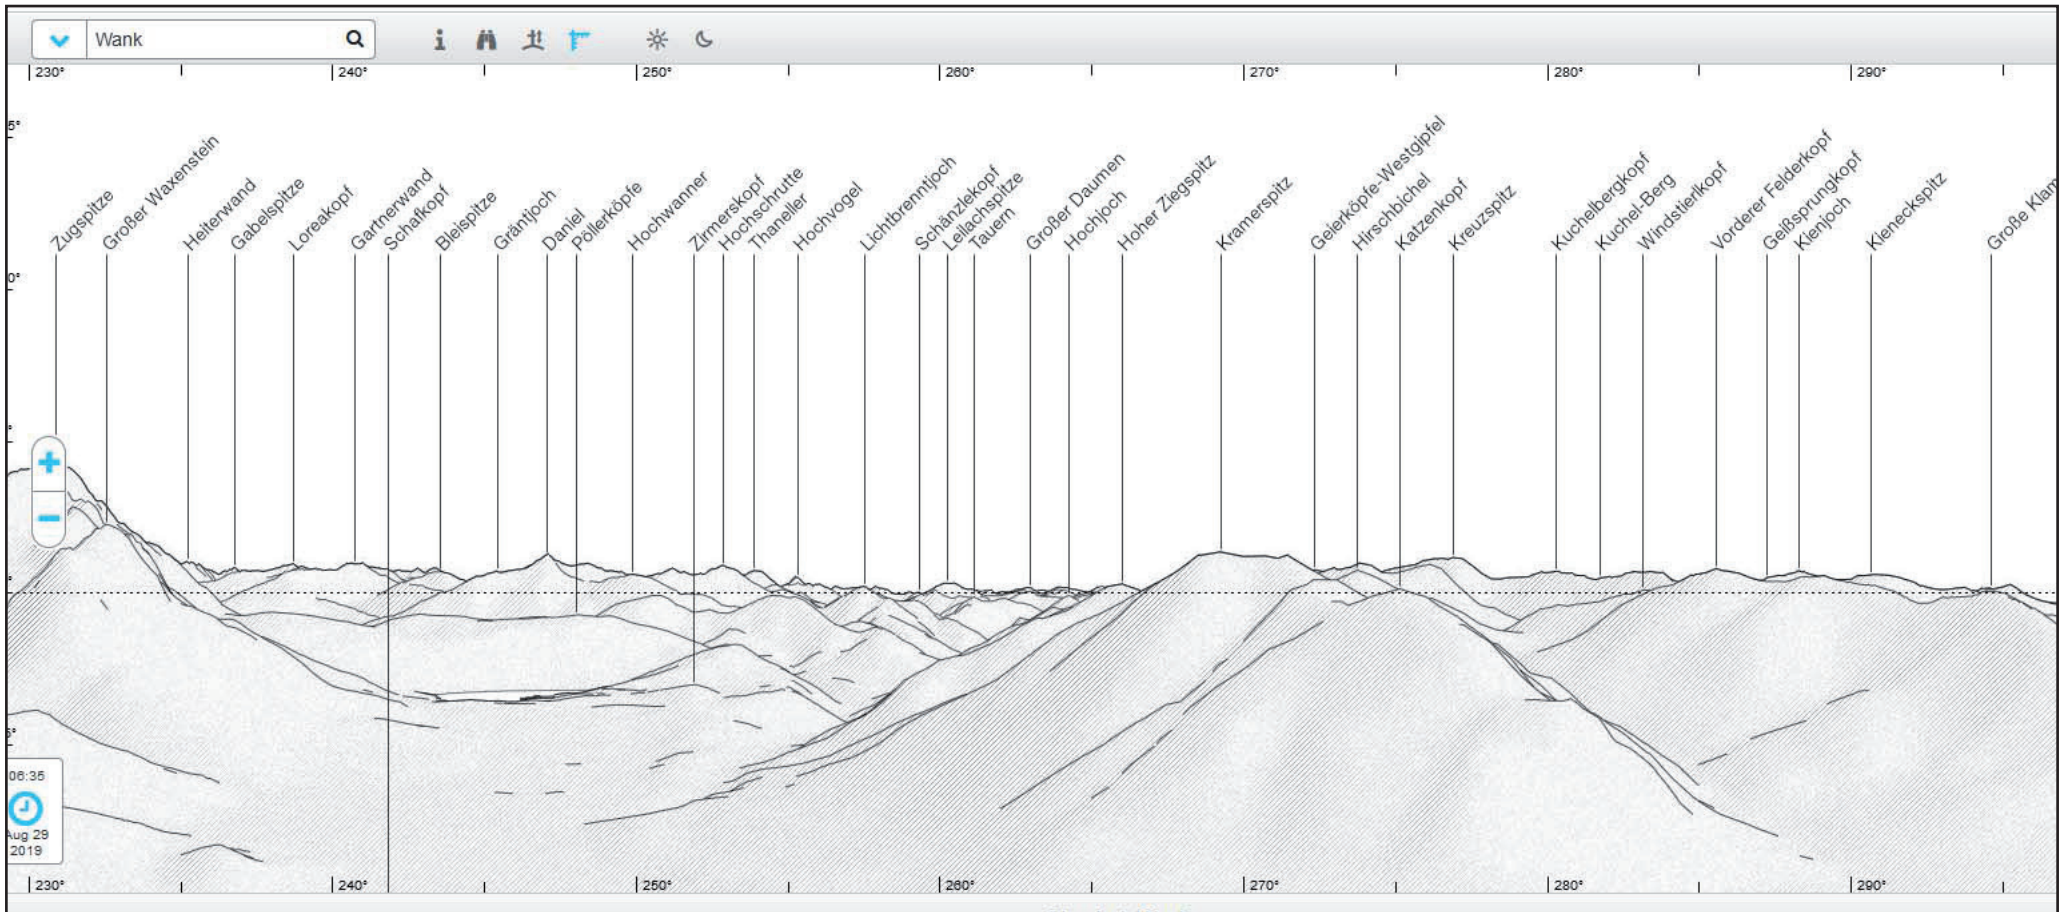

Gipfelpanorama Wank

Fotos von Heinz Wember aufgenommen am 27-Aug-2019 mittags

Beschriftungen von Peak Finder:

<https://www.peakfinder.org/?lat=47.5092&lng=11.1433&azi=68&zoom=5&ele=1780&cfg=r&name=Wank>

Änderungsstand: 29-Aug-2019