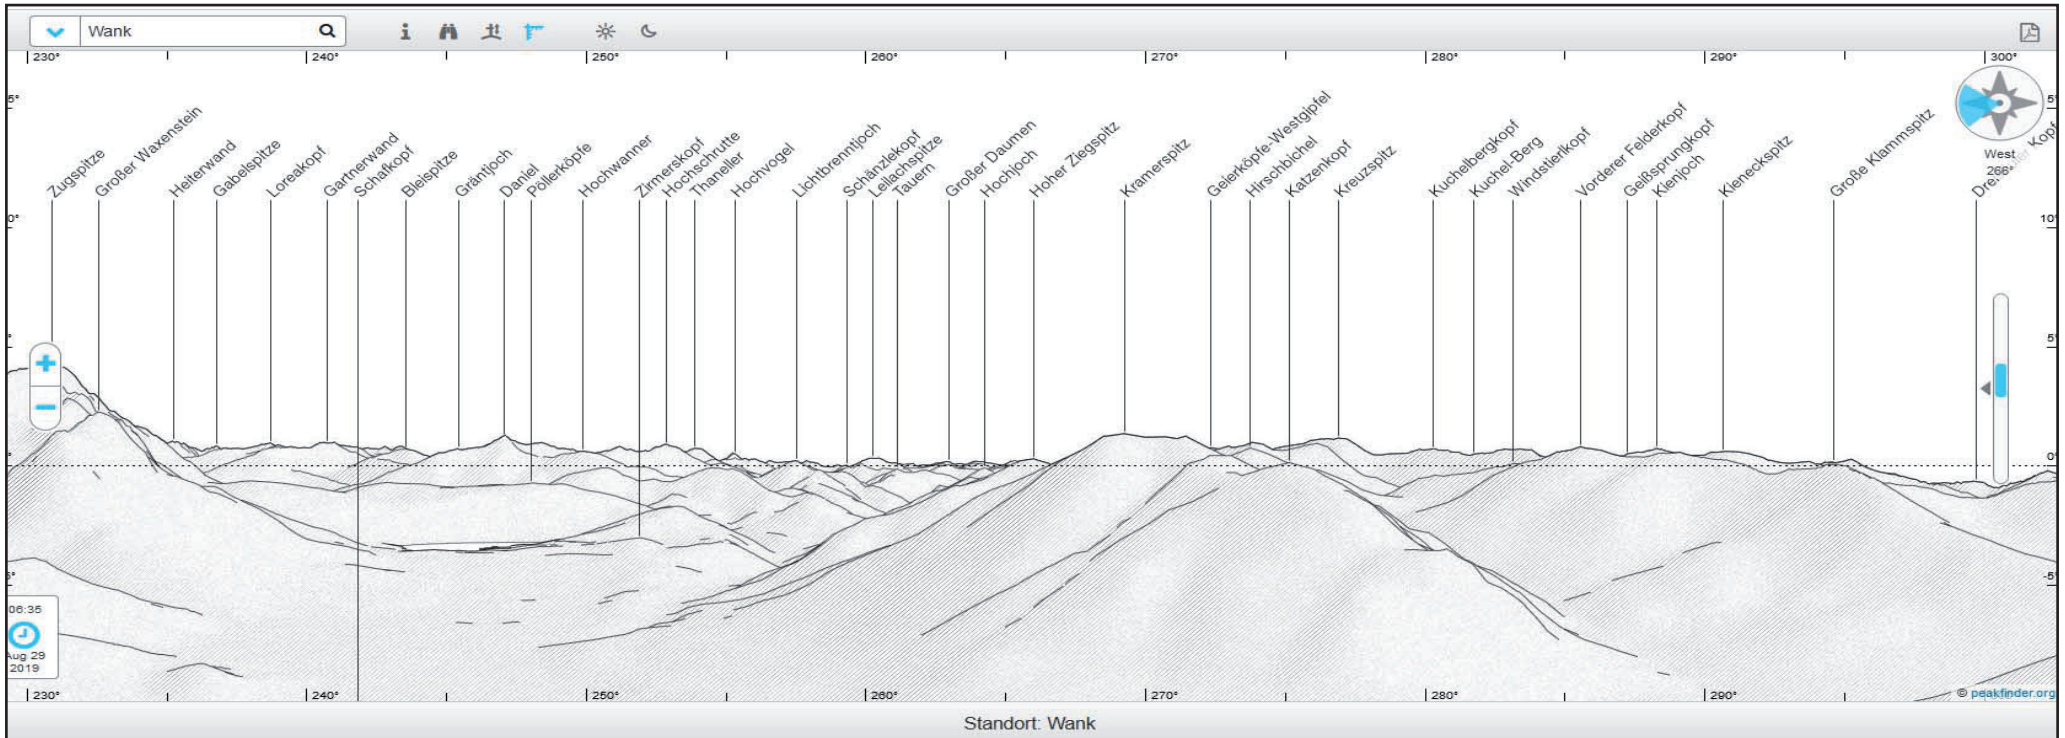

Gipfelpanorama Wank

Fotos von Heinz Wember aufgenommen am 27-Aug-2019 mittags

Beschriftungen von Peak Finder:

<https://www.peakfinder.org/?lat=47.5092&lng=11.1433&azi=68&zoom=5&ele=1780&cfg=r&name=Wank>

Änderungsstand: 29-Aug-2019